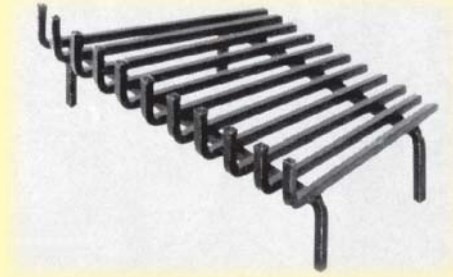

# Stahlpulverlackiert

## steel powder coated

Die Feuerböcke gibt es in verschiedenen Größen und werden von uns auch nach Maß gefertigt; Wünschen Sie passende Aschekästen? Fragen Sie uns danach.

*The fire-dogs are shown in different sizes; special sizes for fire-dogs and matching ash-pans on demand.*

**52209-025**

für einseitig geöffnete Feuerstelle  
Rost rechteckig, 11 Streben, Materialstärke 16 mm,  
H 15 cm, lichte Fußhöhe 6,5 cm; ca. 12,7 kg  
**52209-025** schwarz

*for one-side-open fire-place,  
rectangular, 11 bars, material 16 mm,  
h 15 cm, height of feet 6,5 cm; ca. 12,7 kg  
52209-025 black*

**52211-025**

für einseitig geöffnete Feuerstelle  
Rost konisch, 11 Streben, Materialstärke 16 mm,  
H 16 cm, lichte Fußhöhe 7 cm; ca. 12,4 kg  
**52211-025** schwarz

*for one-side-open fire-place,  
conical, 11 bars, material 16 mm,  
h 16 cm, height of feet 7 cm; ca. 12,4 kg  
52211-025 black*