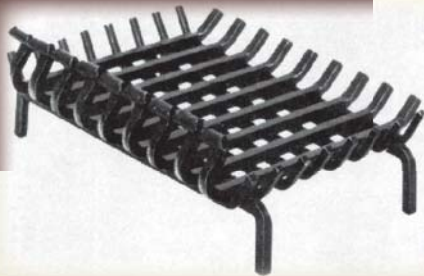

## steel powder coated

Die Feuerböcke gibt es in verschiedenen Größen und werden von uns auch nach Maß gefertigt; Wünschen Sie passende Aschekästen? Fragen Sie uns danach.

*The fire-dogs are shown in different sizes; special sizes for fire-dogs and matching ash-pans on demand.*

**52209-025**

für einseitig geöffnete Feuerstelle  
Rost rechteckig, 11 Streben, Materialstärke 16 mm,  
H 15 cm, lichte Fußhöhe 6,5 cm; ca. 12,7 kg  
**52209-025** schwarz

*for one-side-open fire-place,  
rectangular, 11 bars, material 16 mm,  
h 15 cm, height of feet 6,5 cm; ca. 12,7 kg  
52209-025 black*

**52211-025**

für einseitig geöffnete Feuerstelle  
Rost konisch, 11 Streben, Materialstärke 16 mm,  
H 16 cm, lichte Fußhöhe 7 cm; ca. 12,4 kg  
**52211-025** schwarz

*for one-side-open fire-place,  
conical, 11 bars, material 16 mm,  
h 16 cm, height of feet 7 cm; ca. 12,4 kg  
52211-025 black*

**52201-025**

für einseitig geöffnete Feuerstelle  
Rost rechteckig mit Doppelstäben, 8 Streben, Mate-  
rialstärke 16 mm,  
H 18 cm, lichte Fußhöhe 6 cm; ca. 15,0 kg  
**52201-025** schwarz

*for one-side-open fire-place,  
rectangular, 8 bars twofold, material 16 mm,  
h 18 cm, height of feet 6 cm; ca. 15 kg  
52201-025 black*