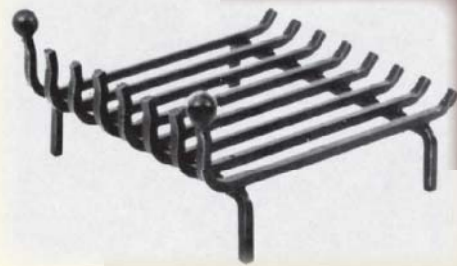

**52203-025**

für allseitig geöffnete Feuerstelle  
Rost rechteckig, 10 Streben, Materialstärke 12 mm,  
H 13 cm, lichte Fußhöhe 6 cm; ca. 9,3 kg  
**52203-025** schwarz

*for all-side-open fire-place,  
rectangular, 10 bars, material 12 mm,  
h 13 cm, height of feet 6 cm; ca. 9,3 kg  
52203-025 black*

**Stahl** pulverlackiert **steel** powder coated

52207-025

für einseitig geöffnete Feuerstelle  
Rost konisch, 9 Streben, Materialstärke 16 mm,  
H 19 cm, lichte Fußhöhe 6 cm; ca. 11,3 kg  
**52207-025** schwarz

for one-side-open fire-place,  
conical, 9 bars, material 16 mm,  
h 19 cm, height of feet 6 cm; ca. 11,3 kg  
**52207-025** black

52214-025

für einseitig geöffnete Feuerstelle  
Rost rechteckig, 8 Streben, Materialstärke 14 mm,  
H 22 cm, lichte Fußhöhe 7 cm; ca. 8,5 kg  
**52214-025** schwarz