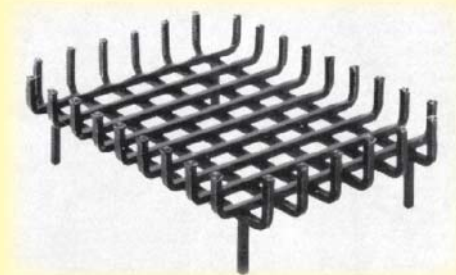

**52209-025**

für einseitig geöffnete Feuerstelle  
Rost rechteckig, 11 Streben, Materialstärke 16 mm,  
H 15 cm, lichte Fußhöhe 6,5 cm; ca. 12,7 kg  
**52209-025** schwarz

*for one-side-open fire-place,  
rectangular, 11 bars, material 16 mm,  
h 15 cm, height of feet 6,5 cm; ca. 12,7 kg  
52209-025 black*

**52211-025**

für einseitig geöffnete Feuerstelle  
Rost konisch, 11 Streben, Materialstärke 16 mm,  
H 16 cm, lichte Fußhöhe 7 cm; ca. 12,4 kg  
**52211-025** schwarz

*for one-side-open fire-place,  
conical, 11 bars, material 16 mm,  
h 16 cm, height of feet 7 cm; ca. 12,4 kg  
52211-025 black*

**52201-025**

für einseitig geöffnete Feuerstelle  
Rost rechteckig mit Doppelstäben, 8 Streben, Mate-  
rialstärke 16 mm,  
H 18 cm, lichte Fußhöhe 6 cm; ca. 15,0 kg  
**52201-025** schwarz

*for one-side-open fire-place,  
rectangular, 8 bars twofold, material 16 mm,  
h 18 cm, height of feet 6 cm; ca. 15 kg  
52201-025 black*

**52203-025**

für allseitig geöffnete Feuerstelle  
Rost rechteckig, 10 Streben, Materialstärke 12 mm,  
H 13 cm, lichte Fußhöhe 6 cm; ca. 9,3 kg  
**52203-025** schwarz

*for all-side-open fire-place,  
rectangular, 10 bars, material 12 mm,  
h 13 cm, height of feet 6 cm; ca. 9,3 kg  
52203-025 black*