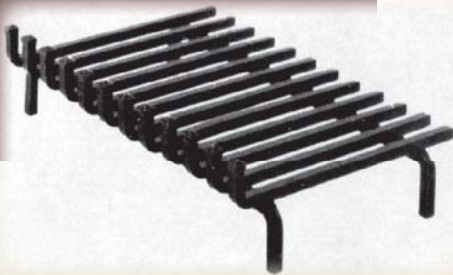

# Stahlpulverlackiert

## steel powder coated

Die Feuerböcke gibt es in verschiedenen Größen und werden von uns auch nach Maß gefertigt; Wünschen Sie passende Aschekästen? Fragen Sie uns danach.

*The fire-dogs are shown in different sizes; special sizes for fire-dogs and matching ash-pans on demand.*

**52209-025**

für einseitig geöffnete Feuerstelle  
Rost rechteckig, 11 Streben, Materialstärke 16 mm,  
H 15 cm, lichte Fußhöhe 6,5 cm; ca. 12,7 kg  
**52209-025** schwarz

*for one-side-open fire-place,  
rectangular, 11 bars, material 16 mm,  
h 15 cm, height of feet 6,5 cm; ca. 12,7 kg  
52209-025 black*

**52211-025**

für einseitig geöffnete Feuerstelle  
Rost konisch, 11 Streben, Materialstärke 16 mm,  
H 16 cm, lichte Fußhöhe 7 cm; ca. 12,4 kg  
**52211-025** schwarz

*for one-side-open fire-place,  
conical, 11 bars, material 16 mm,  
h 16 cm, height of feet 7 cm; ca. 12,4 kg  
52211-025 black*