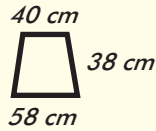

Stahl pulverlackiert **steel** powder coated

52207-025

für einseitig geöffnete Feuerstelle
Rost konisch, 9 Streben, Materialstärke 16 mm,
H 19 cm, lichte Fußhöhe 6 cm; ca. 11,3 kg
52207-025 schwarz

for one-side-open fire-place,
conical, 9 bars, material 16 mm,
h 19 cm, height of feet 6 cm; ca. 11,3 kg
52207-025 black

52214-025