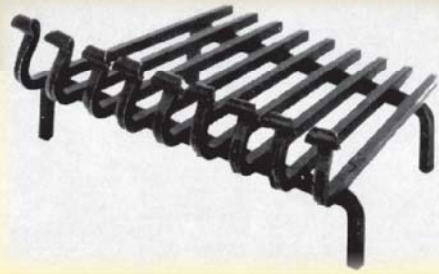

**52201-025**

für einseitig geöffnete Feuerstelle  
Rost rechteckig mit Doppelstäben, 8 Streben, Mate-  
rialstärke 16 mm,  
H 18 cm, lichte Fußhöhe 6 cm; ca. 15,0 kg  
**52201-025** schwarz

*for one-side-open fire-place,  
rectangular, 8 bars twofold, material 16 mm,  
h 18 cm, height of feet 6 cm; ca. 15 kg  
52201-025 black*

**52203-025**

für allseitig geöffnete Feuerstelle  
Rost rechteckig, 10 Streben, Materialstärke 12 mm,  
H 13 cm, lichte Fußhöhe 6 cm; ca. 9,3 kg  
**52203-025** schwarz

*for all-side-open fire-place,  
rectangular, 10 bars, material 12 mm,  
h 13 cm, height of feet 6 cm; ca. 9,3 kg  
52203-025 black*

**Stahl** pulverlackiert **steel** powder coated

52207-025

für einseitig geöffnete Feuerstelle  
Rost konisch, 9 Streben, Materialstärke 16 mm,  
H 19 cm, lichte Fußhöhe 6 cm; ca. 11,3 kg  
**52207-025** schwarz