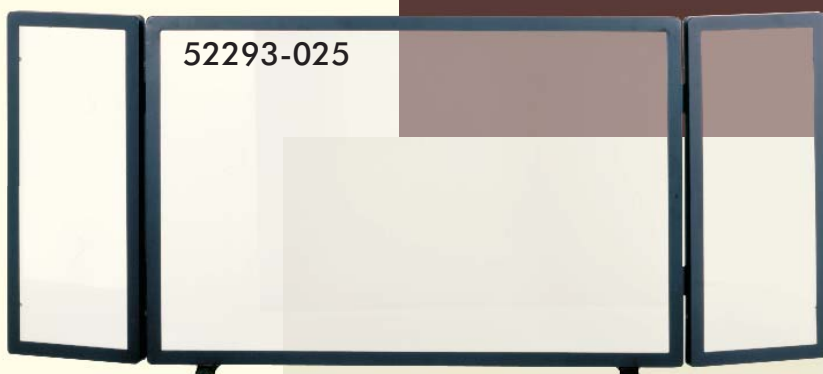

Qualität - made in Germany-

Stahl pulverlackiert steel powder coated

Funkenschutz mit Klarglas,
temperaturbeständige Hartglasscheibe
(bis 300 °C)

52145-025

1-teilig 71 x 15 cm,
Rahmenhöhe 46,5 cm,
Gesamthöhe 47 cm; 8,5 kg
52145-025 schwarz

1 part 71 x 15 cm,
frame height 46,5 cm,
total height 47 cm; 8,5 kg
52145-025 black

*Fire-screen with clear glass,
tempered glass heat-resisting
up to 300 °C*

3-teilig 71 x 15 cm (aufgeklappt 111 cm),
Rahmenhöhe 46,5 cm,
Gesamthöhe 47 cm; 12,5 kg
52293-025 schwarz

3 parts 71 x 15 cm (111 cm opened),
frame height 46,5 cm,
total height 47 cm; 12,5 kg
52293-025 black

52293-025

Funkenschutzgitter,
mit Drahtgeflecht hinterlegt

Fire-screen, with wire-netting

1-teilig B 70 cm,
Rahmenhöhe 50 cm,
Gesamthöhe 50,5 cm; 3,1 kg
52246-028 glimmer